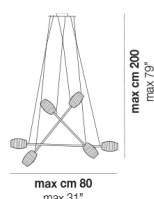

DAMASCO SP G

DATI TECNICI:

CERTIFICAZIONI:

SORGENTI LUMINOSE

1x77W 220-240 V
50/60 Hz E27

VOLUME Mc 0,08

PESO LORDO Kg 8

PESO NETTO Kg 5

[download risorse](#)

FINITURA DEL DIFFUSORE

CRAM

CRCR

FINITURA MONTATURA

NI

ALTRE VERSIONI DISPONIBILI

[clicca sul disegno per accedere alla pagina web della relativa product sheet](#)

DAMAS SP C

DAMAS SP M

DAMAS SP P

DAMAS SP 6 P