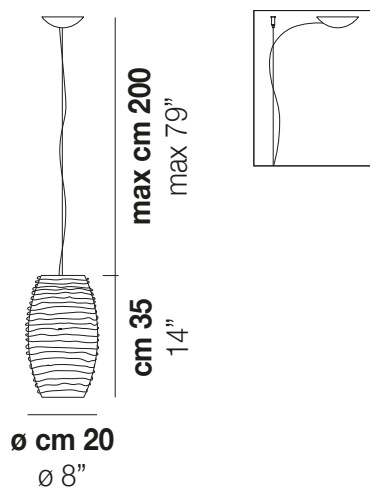

DAMASCO

Design Paolo Crepax

DAMASCO SP G

Collezione realizzata con la tecnica bozzolo, in cui l'originale decoro diventa un vero e proprio materiale: la sovrapposizione di fili di vetro fuso a creare una texture in rilievo. Damasco è una delle creazioni di più lungo successo, che vede nel tempo versioni sempre nuove.

DAMASCO SP G

DATI TECNICI:

CERTIFICAZIONI:

SORGENTI LUMINOSE

1x77W 220-240 V
 50/60 Hz E27

VOLUME Mc 0,08

PESO LORDO Kg 8

PESO NETTO Kg 5