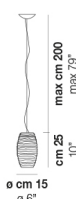

DAMASCO SP G

DATI TECNICI:

CERTIFICAZIONI:

SORGENTI LUMINOSE

1x77W 220-240 V
50/60 Hz E27

VOLUME Mc 0,08

PESO LORDO Kg 8

PESO NETTO Kg 5

[download risorse](#)

FINITURA DEL DIFFUSORE

CRAM

CRCR

FINITURA MONTATURA

NI

ALTRE VERSIONI DISPONIBILI

[clicca sul disegno per accedere alla pagina web della relativa product sheet](#)

DAMAS SP C

DAMAS SP M

DAMAS SP P

DAMAS SP 6 P