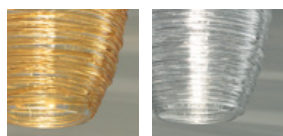

FINITURA DEL DIFFUSORE