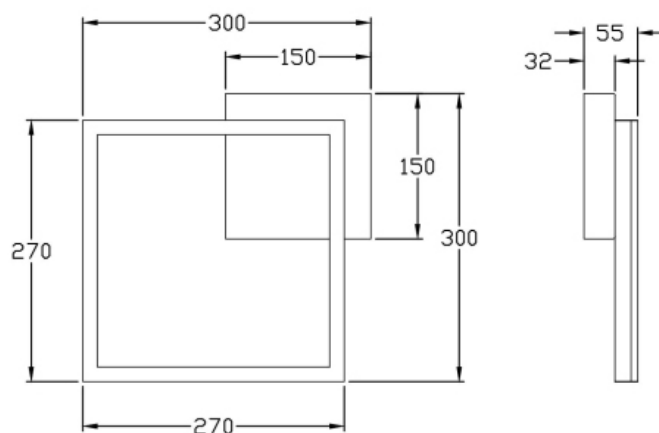

Bard

Codice Lampada:	3394-21-282
Codice a barre:	8019282507246
Tipologia:	Parete
Sorgente:	LED
	LED 22W (inclusa)
IP:	IP20
Classe isolamento:	I
Temperatura colore:	Warm white
Lumen:	2160
Materiale:	Struttura in metallo e metacrilato
Colore:	Antracite
Tipo accensione:	LED dimmerabile a taglio di fase
Dim. Lampada:	H: 55 L: 300 P: 300 mm.
Dim. Scatola:	H: 80 L: 350 P: 350 mm.
Designer:	S.T. Fabas Luce

Peso: **0.9 Kg.**

Peso: **1.1 Kg.**

Bard

Codice Lampada:	3394-23-102
Codice a barre:	8019282520610
Tipologia:	Plafoniera
Sorgente:	LED
	LED 22W (inclusa)
IP:	IP20
Classe isolamento:	I
Temperatura colore:	Natural white
Lumen:	2250
Materiale:	Struttura in metallo e metacrilato
Colore:	Bianco
Tipo accensione:	LED dimmerabile a taglio di fase
Dim. Lampada:	H: 55 L: 300 P: 300 mm.
Dim. Scatola:	H: 80 L: 350 P: 350 mm.
Designer:	S.T. Fabas Luce

Peso: **0.9 Kg.**Peso: **1.1 Kg.**