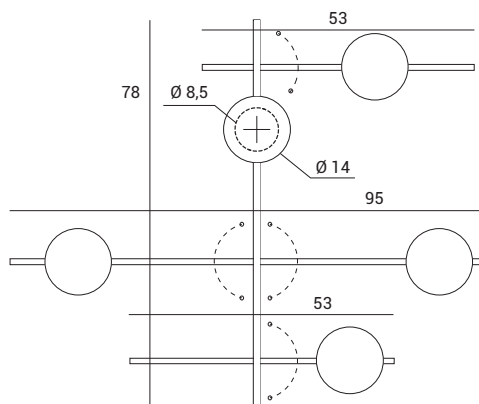

Lampada a parete o soffitto.

Montatura in metallo verniciato a polvere nero soft touch. Diffusore in vetro soffiato bianco latte diametro 14 cm.

La rotazione dei bracci secondari consente di scegliere la posizione preferita.

Wall or ceiling lamp with black soft touch powder coated metal frame.

Milky white blown glass diffuser, diameter 14 cm. The rotation of the secondary arm allows to choose the preferred position.

Wand- oder Deckenleuchte mit schwarzem, pulverbeschichtetem Metallrahmen in Softtouch-Ausführung. Diffuser aus milchig-weiß geblasenem Glas, Durchmesser 14 cm. Durch ein Drehen des sekundären Arms kann man die Leuchte in die gewünschte Stellung bringen.

MIKADO

WINNER

1744.178

- + Uscita cavo elettrico
- + Power Supply
- + Brennstelle

Source

G9 LED

Power

5 x max 10w