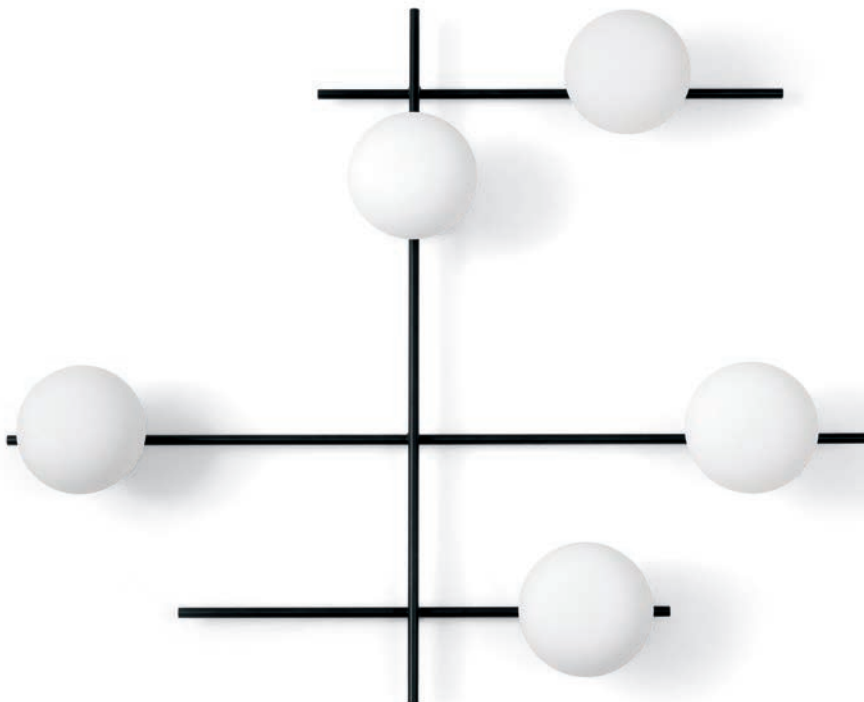

Lampada a parete o soffitto.

Montatura in metallo verniciato a polvere nero soft touch. Diffusore in vetro soffiato bianco latte diametro 14 cm.

La rotazione dei bracci secondari consente di scegliere la posizione preferita.

Wall or ceiling lamp with black soft touch powder coated metal frame.

Milky white blown glass diffuser, diameter 14 cm. The rotation of the secondary arm allows to choose the preferred position.

Wand- oder Deckenleuchte mit schwarzem, pulverbeschichtetem Metallrahmen in Softtouch-Ausführung. Diffuser aus milchig-weiß geblasenem Glas, Durchmesser 14 cm. Durch ein Drehen des sekundären Arms kann man die Leuchte in die gewünschte Stellung bringen.

MIKADO

WINNER

1744.178

- + Uscita cavo elettrico
- + Power Supply
- + Brennstelle

Source

G9 LED

Power

5 x max 10w