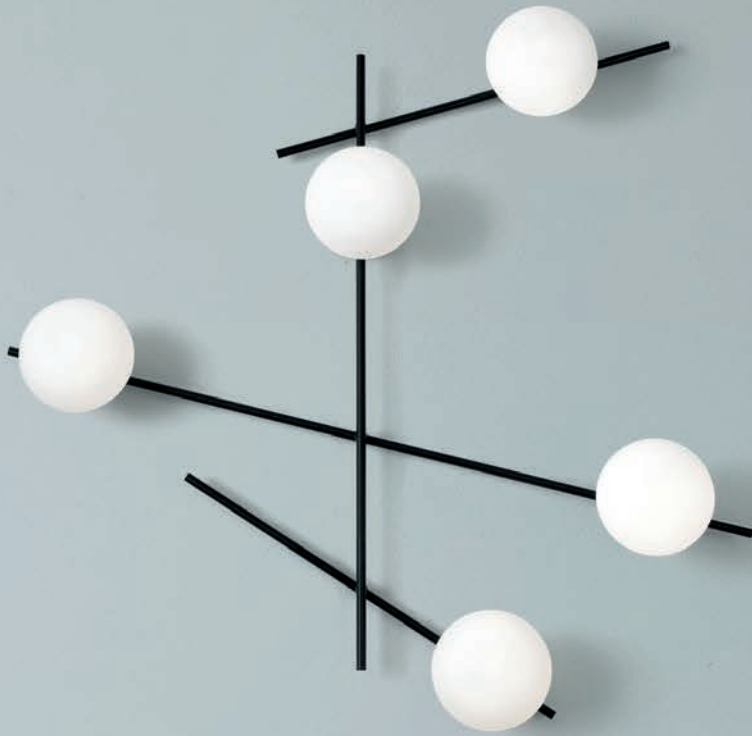

Lampada a parete o soffitto.

Montatura in metallo verniciato a polvere nero soft touch. Diffusore in vetro soffiato bianco latte diametro 14 cm.

La rotazione dei bracci secondari consente di scegliere la posizione preferita.

Wall or ceiling lamp with black soft touch powder coated metal frame.

Milky white blown glass diffuser, diameter 14 cm. The rotation of the secondary arm allows to choose the preferred position.

Wand- oder Deckenleuchte mit schwarzem, pulverbeschichtetem Metallrahmen in Softtouch-Ausführung. Diffuser aus milchig-weiß geblasenem Glas, Durchmesser 14 cm. Durch ein Drehen des sekundären Arms kann man die Leuchte in die gewünschte Stellung bringen.

MIKADO

WINNER

1744.178

- + Uscita cavo elettrico
- + Power Supply
- + Brennstelle

Source

G9 LED

Power

5 x max 10w