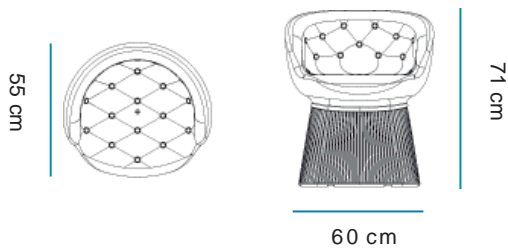

Medidas*/Dimensions*