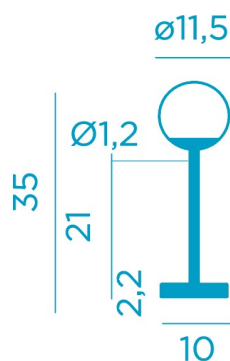

REF **EAN**
RG Rose Gold: LUMNRS035RGWLNW 8435578508146
AN Antracita: LUMNRS035ANWLNW 8435578508085

RECICLAME
RECICLY ME

COLOR DURADERO
LONG-LASTING COLOR

IRROMPIBLE
UNBREAKABLE

Medidas del producto (cm) / Dimensions (cm):

Packaging: 11,5x11,5x35cm

Material principal: PP Difusor / Metal

Pallet EU 80x120x180: - units

Peso Neto: 0,5kg / Peso Bruto: 0,6kg

* Debido a la naturaleza del proceso las dimensiones pueden variar ligeramente
* Due to the manufacturing process, product dimensions may vary slightly