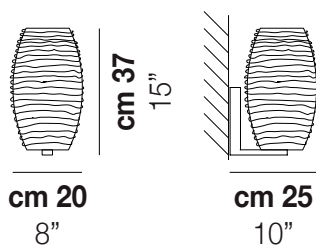

DAMASCO AP G

DATI TECNICI:

CERTIFICAZIONI:

SORGENTI LUMINOSE

1x77w 220-240 V
50/60 Hz E27

VOLUME Mc 0,08
PESO LORDO Kg 6
PESO NETTO Kg 4,5

download risorse