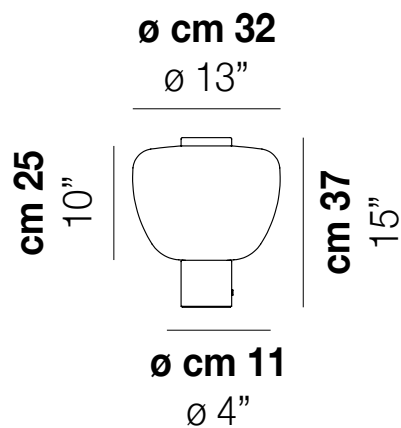

RIFLESSO LT 3

DATI TECNICI:

LED 2700K DIM4 1x10,5 35 V

LED 3000K DIM4 1x10,5 35 V

CERTIFICAZIONI:

Led 2700 K 10,5 W 35 V 1400 lm DIM4 Push

Led 3000 K 10,5 W 35 V 1400 lm DIM4 Push

VOLUME Mc 0,13

PESO LORDO Kg 8

PESO NETTO Kg 5

download risorse

FINITURA DEL DIFFUSORE

AATR

CRTR

FINITURA MONTATURA

BKS