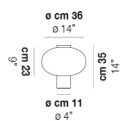

RIFLESSO LT 3

DATI TECNICI:

LED 2700K DIM4 1x10,5 35 V

LED 3000K DIM4 1x10,5 35 V

CERTIFICAZIONI:

Led 2700 K 10,5 W 35 V 1400 lm DIM4 Push

Led 3000 K 10,5 W 35 V 1400 lm DIM4 Push

VOLUME Mc 0,13

PESO LORDO Kg 8

PESO NETTO Kg 5

download risorse

FINITURA DEL DIFFUSORE

AATR

CRTR

FINITURA MONTATURA

BKS

RAV

ALTRE VERSIONI DISPONIBILI

clicca sul disegno per accedere alla pagina web della relativa product sheet

RIFLE LT 1

RIFLE LT 2