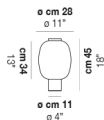

RIFLESSO LT 3

DATI TECNICI:

LED 2700K DIM4 1x10,5 35 V

LED 3000K DIM4 1x10,5 35 V

CERTIFICAZIONI:

Led 2700 K 10,5 W 35 V 1400 lm DIM4 Push

Led 3000 K 10,5 W 35 V 1400 lm DIM4 Push

VOLUME Mc 0,13

PESO LORDO Kg 8

PESO NETTO Kg 5

download risorse

FINITURA DEL DIFFUSORE

AATR

CRTR

FINITURA MONTATURA

BKS

RAV

ALTRE VERSIONI DISPONIBILI

clicca sul disegno per accedere alla pagina web della relativa product sheet

RIFLE LT 1

RIFLE LT 2