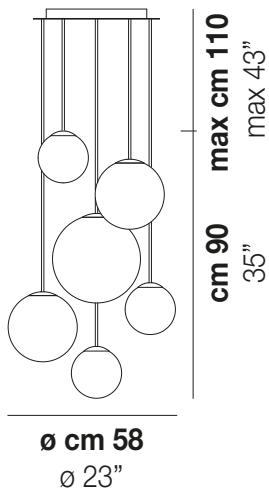

PUPPET SP R6

DATI TECNICI:

CERTIFICAZIONI:

SORGENTI LUMINOSE

6x60w 220-240 V G9
50/60 Hz

VOLUME Mc 0,3
PESO LORDO Kg 20
PESO NETTO Kg 12

download risorse

FINITURA DEL DIFFUSORE

AMTR BCSF CRTR FUTR MC1 MC2 MC3

FINITURA MONTATURA

CR NE

ALTRE VERSIONI DISPONIBILI

clicca sul disegno per accedere alla pagina web della relativa product sheet