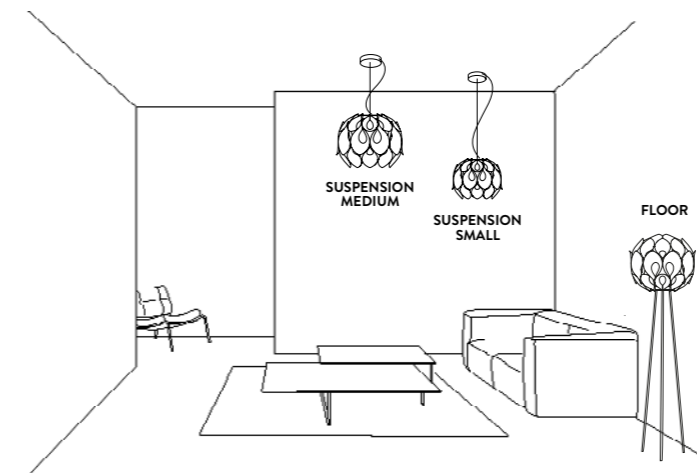

PRODUCT	DIMENSION	COLOUR	CODE
FLOOR Bulbs E26: 3 X 12W LED Filament Dimmable with: Dimmable bulbs Made of: Methacrylate / Lentiflex® Goldflex® / Steelflex® / Copperflex® With: Magnetic System® - Dimmer Hand- finished Sphere Weight: net 11 - gross 18,9 lb Package: A 21,7x22xh17,7in - 10,1lb B 8,3x59,8xh4,7in - 8,8lb		☐ WHITE	FLOFM00WHT000000000US
		☒ GOLD	FLOFM00GLD000000000US
		☒ SILVER	FLOFM00SLV000000000US
		☒ COPPER	FLOFM00CPP000000000US
		☒ PEWTER	FLOFM00PWT000000000US

CANOPY DETAILS

FLORA

Ø 12 cm x h. 3,2 cm (Ø 4-3/4" x h. 1-1/4")

6m. cable kit must be ordered with lamp purchase
Kit Cavi da 6m da richiedere tassativamente in fase di ordine

Multiple installation kit on request
Kit di installazione multipla su richiesta

FLORA ENTIRE COLLECTION