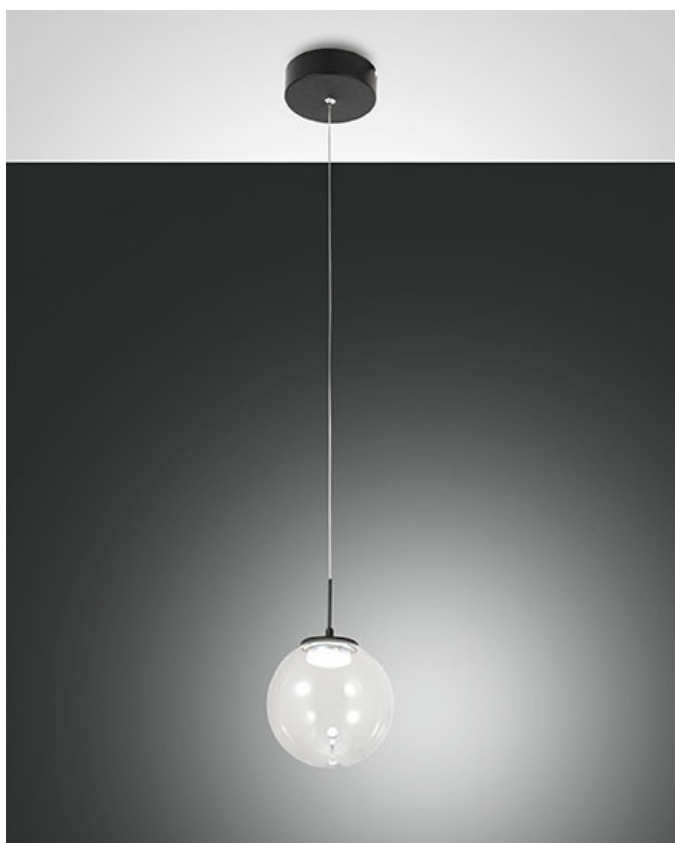

Ariel

Codice Lampada:	3770-40-372
Codice a barre:	8019282546429
Tipologia:	Sospensione
Sorgente:	LED
	LED 8W (inclusa)
IP:	IP20
Classe isolamento:	I
Temperatura colore:	Warm white - Natural white
Lumen:	750
Materiale:	Struttura in metallo e vetro borosilicato
Colore:	Trasparente/goccia
Tipo accensione:	Dimmerabile a step
Dim. Lampada:	H: MAX 2000 Ø: 150 mm.
Designer:	Fly Design

Ariel

Codice Lampada:	3770-45-372
Codice a barre:	8019282547143
Tipologia:	Sospensione
Sorgente:	LED
	LED 14W (inclusa)
IP:	IP20
Classe isolamento:	I
Temperatura colore:	Warm white - Natural white
Lumen:	1510
Materiale:	Struttura in metallo e vetro borosilicato
Colore:	Trasparente/goccia
Tipo accensione:	Dimmerabile a step
Dim. Lampada:	H: MAX 2000 Ø: 250 mm.
Designer:	Fly Design