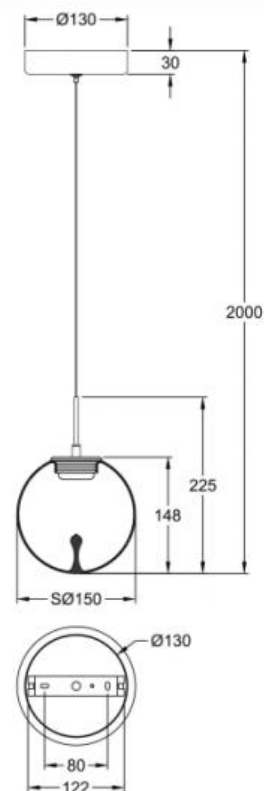

Ariel

Codice Lampada:	3770-40-372
Codice a barre:	8019282546429
Tipologia:	Sospensione
Sorgente:	LED
	LED 8W (inclusa)
IP:	IP20
Classe isolamento:	I
Temperatura colore:	Warm white - Natural white
Lumen:	750
Materiale:	Struttura in metallo e vetro borosilicato
Colore:	Trasparente/goccia
Tipo accensione:	Dimmerabile a step
Dim. Lampada:	H: MAX 2000 Ø: 150 mm.
Designer:	Fly Design

Ariel

Codice Lampada:	3770-45-372
Codice a barre:	8019282547143
Tipologia:	Sospensione
Sorgente:	LED
	LED 14W (inclusa)
IP:	IP20
Classe isolamento:	I
Temperatura colore:	Warm white - Natural white
Lumen:	1510
Materiale:	Struttura in metallo e vetro borosilicato
Colore:	Trasparente/goccia
Tipo accensione:	Dimmerabile a step
Dim. Lampada:	H: MAX 2000 Ø: 250 mm.
Designer:	Fly Design