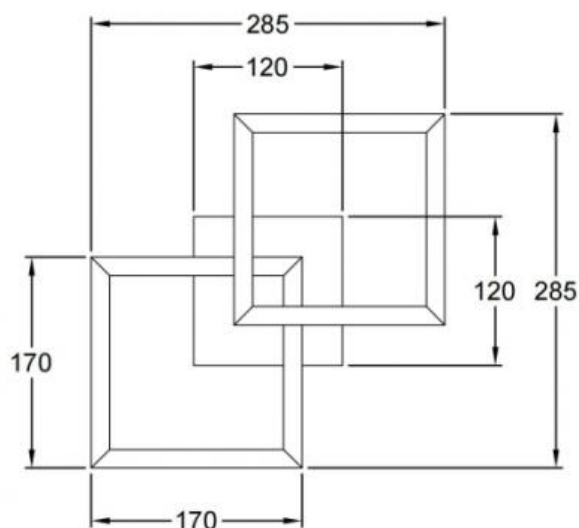

Bard

Codice Lampada:	3394-22-101
Codice a barre:	8019282545644
Tipologia:	Parete
Sorgente:	LED
	LED 39W (inclusa)
IP:	IP20
Classe isolamento:	I
Temperatura colore:	Warm white
Lumen:	3880
Materiale:	Struttura in metallo e metacrilato
Colore:	Nero
Tipo accensione:	LED dimmerabile a taglio di fase
Dim. Lampada:	H: 100 L: 450 P: 450 mm.
Dim. Scatola:	H: 130 L: 500 P: 510 mm.
Designer:	S.T. Fabas Luce

 Peso: **1.55 Kg.**

 Peso: **2.07 Kg.**

Bard

Codice Lampada:	3394-28-101
Codice a barre:	8019282545705
Tipologia:	Plafoniera
Sorgente:	LED
	LED 21W (inclusa)
IP:	IP20
Classe isolamento:	I
Temperatura colore:	Warm white
Lumen:	2160
Materiale:	Struttura in metallo e metacrilato
Colore:	Nero
Tipo accensione:	LED dimmerabile a taglio di fase
Dim. Lampada:	H: 105 L: 285 P: 285 mm.
Dim. Scatola:	H: 140 L: 345 P: 345 mm.
Designer:	S.T. Fabas Luce

 Peso: **0.87 Kg.**

 Peso: **1.2 Kg.**

Bard

Codice Lampada: **3394-29-102**
 Codice a barre: **8019282520627**
 Tipologia: **Plafoniera**
 Sorgente: **LED**
LED 39W (inclusa)
 IP: **IP20**
 Classe isolamento: **I**
 Temperatura colore: **Natural white**
 Lumen: **4050**
 Materiale: **Struttura in metallo e metacrilato**
 Colore: **Bianco**
 Tipo accensione: **LED dimmerabile a taglio di fase**
 Dim. Lampada: **H: 100 L: 450 P: 450 mm.**
 Dim. Scatola: **H: 130 L: 500 P: 510 mm.**
 Designer: **S.T. Fabas Luce**

Peso: **1.8 Kg.**

Peso: **2.3 Kg.**

Bard

Codice Lampada:	3394-65-101
Codice a barre:	8019282545668
Tipologia:	Plafoniera
Sorgente:	LED
	LED 52W (inclusa)
IP:	IP20
Classe isolamento:	I
Temperatura colore:	Warm white
Lumen:	5180
Materiale:	Struttura in metallo e metacrilato
Colore:	Nero
Tipo accensione:	LED dimmerabile a taglio di fase
Dim. Lampada:	H: 110 L: 650 P: 650 mm.
Dim. Scatola:	H: 140 L: 720 P: 720 mm.
Designer:	S.T. Fabas Luce