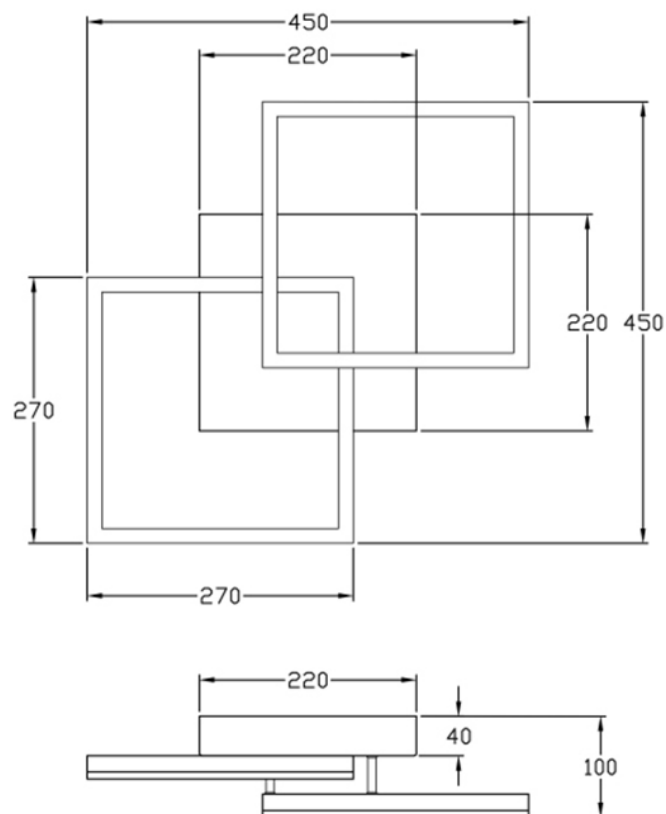

Bard

Codice Lampada:	3394-22-101
Codice a barre:	8019282545644
Tipologia:	Parete
Sorgente:	LED
	LED 39W (inclusa)
IP:	IP20
Classe isolamento:	I
Temperatura colore:	Warm white
Lumen:	3880
Materiale:	Struttura in metallo e metacrilato
Colore:	Nero
Tipo accensione:	LED dimmerabile a taglio di fase
Dim. Lampada:	H: 100 L: 450 P: 450 mm.
Dim. Scatola:	H: 130 L: 500 P: 510 mm.
Designer:	S.T. Fabas Luce

 Peso: **1.55 Kg.**

 Peso: **2.07 Kg.**

Bard

Codice Lampada:	3394-28-101
Codice a barre:	8019282545705
Tipologia:	Plafoniera
Sorgente:	LED
	LED 21W (inclusa)
IP:	IP20
Classe isolamento:	I
Temperatura colore:	Warm white
Lumen:	2160
Materiale:	Struttura in metallo e metacrilato
Colore:	Nero
Tipo accensione:	LED dimmerabile a taglio di fase
Dim. Lampada:	H: 105 L: 285 P: 285 mm.
Dim. Scatola:	H: 140 L: 345 P: 345 mm.
Designer:	S.T. Fabas Luce

 Peso: **0.87 Kg.**

 Peso: **1.2 Kg.**

Bard

Codice Lampada: **3394-29-102**
 Codice a barre: **8019282520627**
 Tipologia: **Plafoniera**
 Sorgente: **LED**
LED 39W (inclusa)
 IP: **IP20**
 Classe isolamento: **I**
 Temperatura colore: **Natural white**
 Lumen: **4050**
 Materiale: **Struttura in metallo e metacrilato**
 Colore: **Bianco**
 Tipo accensione: **LED dimmerabile a taglio di fase**
 Dim. Lampada: **H: 100 L: 450 P: 450 mm.**
 Dim. Scatola: **H: 130 L: 500 P: 510 mm.**
 Designer: **S.T. Fabas Luce**

Peso: **1.8 Kg.**

Peso: **2.3 Kg.**

Bard

Codice Lampada:	3394-65-101
Codice a barre:	8019282545668
Tipologia:	Plafoniera
Sorgente:	LED
	LED 52W (inclusa)
IP:	IP20
Classe isolamento:	I
Temperatura colore:	Warm white
Lumen:	5180
Materiale:	Struttura in metallo e metacrilato
Colore:	Nero
Tipo accensione:	LED dimmerabile a taglio di fase
Dim. Lampada:	H: 110 L: 650 P: 650 mm.
Dim. Scatola:	H: 140 L: 720 P: 720 mm.
Designer:	S.T. Fabas Luce