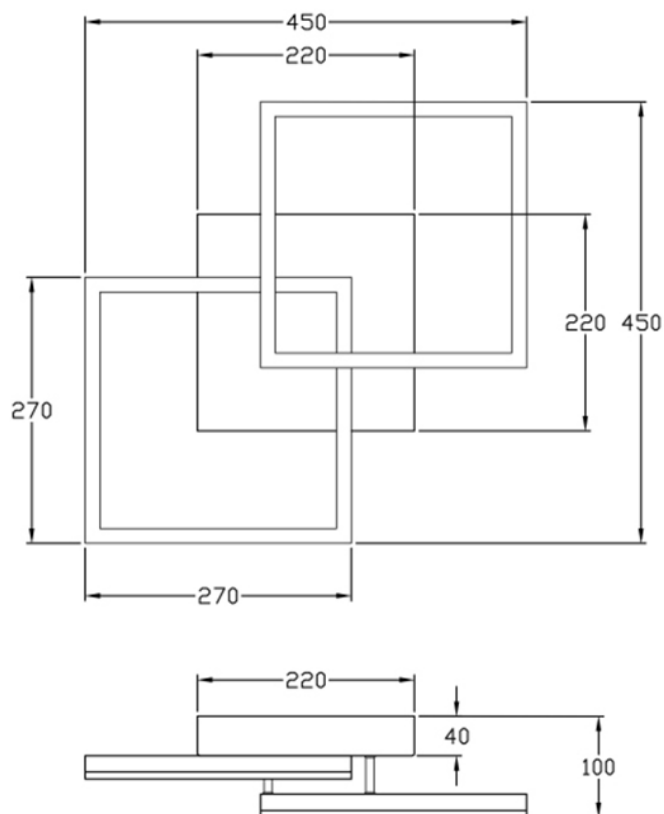

Bard

Codice Lampada:	3394-22-101
Codice a barre:	8019282545644
Tipologia:	Parete
Sorgente:	LED
	LED 39W (inclusa)
IP:	IP20
Classe isolamento:	I
Temperatura colore:	Warm white
Lumen:	3880
Materiale:	Struttura in metallo e metacrilato
Colore:	Nero
Tipo accensione:	LED dimmerabile a taglio di fase
Dim. Lampada:	H: 100 L: 450 P: 450 mm.
Dim. Scatola:	H: 130 L: 500 P: 510 mm.
Designer:	S.T. Fabas Luce

 Peso: **1.55 Kg.**

 Peso: **2.07 Kg.**

Bard

Codice Lampada:	3394-28-101
Codice a barre:	8019282545705
Tipologia:	Plafoniera
Sorgente:	LED
	LED 21W (inclusa)
IP:	IP20
Classe isolamento:	I
Temperatura colore:	Warm white
Lumen:	2160
Materiale:	Struttura in metallo e metacrilato
Colore:	Nero
Tipo accensione:	LED dimmerabile a taglio di fase
Dim. Lampada:	H: 105 L: 285 P: 285 mm.
Dim. Scatola:	H: 140 L: 345 P: 345 mm.
Designer:	S.T. Fabas Luce

 Peso: **0.87 Kg.**

 Peso: **1.2 Kg.**

Bard

Codice Lampada: **3394-29-102**
 Codice a barre: **8019282520627**
 Tipologia: **Plafoniera**
 Sorgente: **LED**
LED 39W (inclusa)
 IP: **IP20**
 Classe isolamento: **I**
 Temperatura colore: **Natural white**
 Lumen: **4050**
 Materiale: **Struttura in metallo e metacrilato**
 Colore: **Bianco**
 Tipo accensione: **LED dimmerabile a taglio di fase**
 Dim. Lampada: **H: 100 L: 450 P: 450 mm.**
 Dim. Scatola: **H: 130 L: 500 P: 510 mm.**
 Designer: **S.T. Fabas Luce**

Peso: **1.8 Kg.**

Peso: **2.3 Kg.**

Bard

Codice Lampada:	3394-65-101
Codice a barre:	8019282545668
Tipologia:	Plafoniera
Sorgente:	LED
	LED 52W (inclusa)
IP:	IP20
Classe isolamento:	I
Temperatura colore:	Warm white
Lumen:	5180
Materiale:	Struttura in metallo e metacrilato
Colore:	Nero
Tipo accensione:	LED dimmerabile a taglio di fase
Dim. Lampada:	H: 110 L: 650 P: 650 mm.
Dim. Scatola:	H: 140 L: 720 P: 720 mm.
Designer:	S.T. Fabas Luce