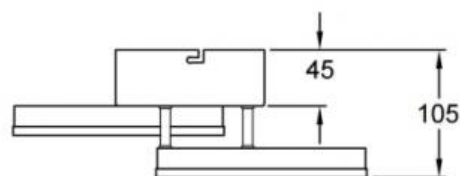

Bard

Codice Lampada:	3394-22-101
Codice a barre:	8019282545644
Tipologia:	Parete
Sorgente:	LED
	LED 39W (inclusa)
IP:	IP20
Classe isolamento:	I
Temperatura colore:	Warm white
Lumen:	3880
Materiale:	Struttura in metallo e metacrilato
Colore:	Nero
Tipo accensione:	LED dimmerabile a taglio di fase
Dim. Lampada:	H: 100 L: 450 P: 450 mm.
Dim. Scatola:	H: 130 L: 500 P: 510 mm.
Designer:	S.T. Fabas Luce

 Peso: **1.55 Kg.**

 Peso: **2.07 Kg.**

Bard

Codice Lampada:	3394-28-101
Codice a barre:	8019282545705
Tipologia:	Plafoniera
Sorgente:	LED
	LED 21W (inclusa)
IP:	IP20
Classe isolamento:	I
Temperatura colore:	Warm white
Lumen:	2160
Materiale:	Struttura in metallo e metacrilato
Colore:	Nero
Tipo accensione:	LED dimmerabile a taglio di fase
Dim. Lampada:	H: 105 L: 285 P: 285 mm.
Dim. Scatola:	H: 140 L: 345 P: 345 mm.
Designer:	S.T. Fabas Luce

 Peso: **0.87 Kg.**

 Peso: **1.2 Kg.**

Bard

Codice Lampada: **3394-29-102**
 Codice a barre: **8019282520627**
 Tipologia: **Plafoniera**
 Sorgente: **LED**
LED 39W (inclusa)
 IP: **IP20**
 Classe isolamento: **I**
 Temperatura colore: **Natural white**
 Lumen: **4050**
 Materiale: **Struttura in metallo e metacrilato**
 Colore: **Bianco**
 Tipo accensione: **LED dimmerabile a taglio di fase**
 Dim. Lampada: **H: 100 L: 450 P: 450 mm.**
 Dim. Scatola: **H: 130 L: 500 P: 510 mm.**
 Designer: **S.T. Fabas Luce**

Peso: **1.8 Kg.**

Peso: **2.3 Kg.**

Bard

Codice Lampada:	3394-65-101
Codice a barre:	8019282545668
Tipologia:	Plafoniera
Sorgente:	LED
	LED 52W (inclusa)
IP:	IP20
Classe isolamento:	I
Temperatura colore:	Warm white
Lumen:	5180
Materiale:	Struttura in metallo e metacrilato
Colore:	Nero
Tipo accensione:	LED dimmerabile a taglio di fase
Dim. Lampada:	H: 110 L: 650 P: 650 mm.
Dim. Scatola:	H: 140 L: 720 P: 720 mm.
Designer:	S.T. Fabas Luce