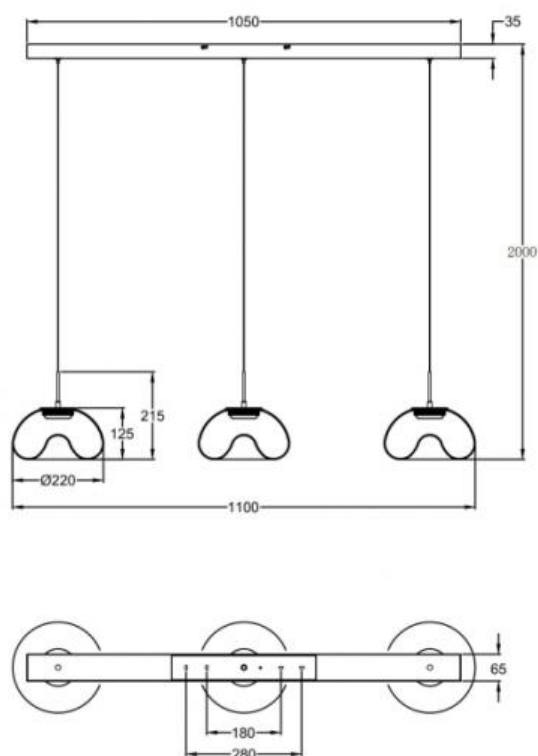

Brena

Codice Lampada:	3755-48-241
Codice a barre:	8019282546047
Tipologia:	Sospensione
Sorgente:	LED
	LED 30W (inclusa)
IP:	IP20
Classe isolamento:	I
Temperatura colore:	Warm white - Natural white
Lumen:	3240
Materiale:	Struttura in metallo e vetro borosilicato
Colore:	Trasparente
Tipo accensione:	Dimmerabile a step
Dim. Lampada:	H: max 2000 L: 1100 P: 220 mm.
Dim. Scatola:	H: 290 L: 1180 P: 240 mm.
Designer:	Fly Design

 Peso: **9.2 Kg.**

 Peso: **9.9 Kg.**

Brena

Codice Lampada:	3755-47-241
Codice a barre:	8019282546078
Tipologia:	Sospensione
Sorgente:	LED
	LED 30W (inclusa)
IP:	IP20
Classe isolamento:	I
Temperatura colore:	Warm white - Natural white
Lumen:	3240
Materiale:	Struttura in metallo e vetro borosilicato
Colore:	Trasparente
Tipo accensione:	Dimmerabile a step
Dim. Lampada:	H: max 2000 Ø: 350 mm.
Dim. Scatola:	H: 270 L: 530 P: 500 mm.
Designer:	Fly Design

 Peso: **9.2 Kg.**

 Peso: **9.9 Kg.**
