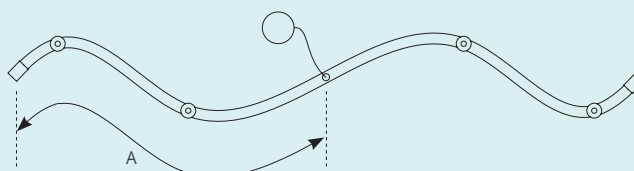

IF YOU NEED THE FOLLOWING TYPES OF INSTALLATIONS PLEASE SHARE WITH US SIZE A WHEN ORDERING

Nei seguenti casi di installazione comunicare la misura A al momento dell'ordine / In den folgenden Installationssituationen bitte bei der Bestellung das Maß A mitteilen / En los siguientes casos de instalación al hacer el pedido es necesario comunicar la medida A / В следующих случаях при размещении заказа следует сообщить размер A