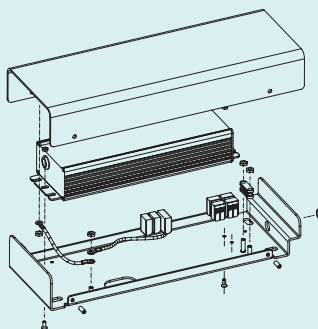

FINISHES / FINITURE / FARBE / ACABADOS / ОТДЕЛКИ

FRAME - CANOPIES - DRIVER BOX

Montatura - Rosoni - Driver Box / Gestell - Baldachin - Driver Box / Estructura - Florones - Driver Box

Отделка - Основания светильника - светодиодные драйверы

- Brushed aluminium / Alluminio spazzolato / Gebürstetes Aluminium / Aluminio cepillado / Крацованный алюминий
- Black / Nero / Schwarz / Negro / Чёрный цвет
- Sand / Sabbia / Sandfarben / Arena / Песочный цвет

DIFFUSER

Diffusore / Diffusorabdeckung / Difusor / Рассеиватель

- White opaline silicone / Silicone bianco opalino / Weiß opalfarben silikon / Silicona blanca opalin / Белый молочный силикон

LIGHT SOURCE / SORGENTE / LICHTQUELLE / FUENTE LUMINOSA / ИСТОЧНИК СВЕТА

1 m.	LED 20W	48V	2700°K / 1700 Lumen	CRI 90	6 m.	LED 120W	48V	2700°K / 10200 Lumen	CRI 90
			3000°K / 1900 Lumen	CRI 90				3000°K / 11400 Lumen	CRI 90
2 m.	LED 40W	48V	2700°K / 3400 Lumen	CRI 90	7 m.	LED 140W	48V	2700°K / 11900 Lumen	CRI 90
			3000°K / 3800 Lumen	CRI 90				3000°K / 13300 Lumen	CRI 90
3 m.	LED 60W	48V	2700°K / 5100 Lumen	CRI 90	8 m.	LED 160W	48V	2700°K / 13600 Lumen	CRI 90
			3000°K / 5700 Lumen	CRI 90				3000°K / 15200 Lumen	CRI 90
4 m.	LED 80W	48V	2700°K / 6800 Lumen	CRI 90	9 m.	LED 180W	48V	2700°K / 15300 Lumen	CRI 90
			3000°K / 7600 Lumen	CRI 90				3000°K / 17100 Lumen	CRI 90
5 m.	LED 100W	48V	2700°K / 8500 Lumen	CRI 90	10 m.	LED 200W	48V	2700°K / 17000 Lumen	CRI 90
			3000°K / 9500 Lumen	CRI 90				3000°K / 19000 Lumen	CRI 90

DRIVER BOX L

xxxx.B3
xxxx.B5
xxxx.B6