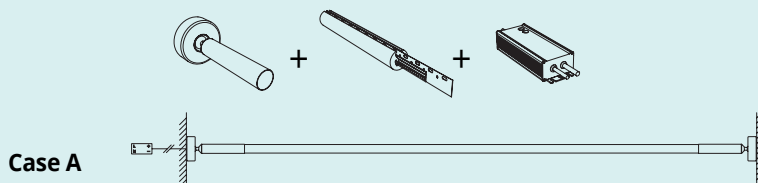

Wall-wall assembly

Installazione parete/parete / Wand/Wand Installation / Instalación pared/pared / Установка от стены до стены

Remote driver options

Opzioni con driver remoto
Optionen mit entfernt liegendem Driver
Opciones con driver remoto
Вариант с удаленным устройством управления

On-board driver options

Opzioni con driver a bordo
Optionen mit an der Einheit befindlichem Driver
Opciones con driver a bordo
Вариант со встроенным устройством управления