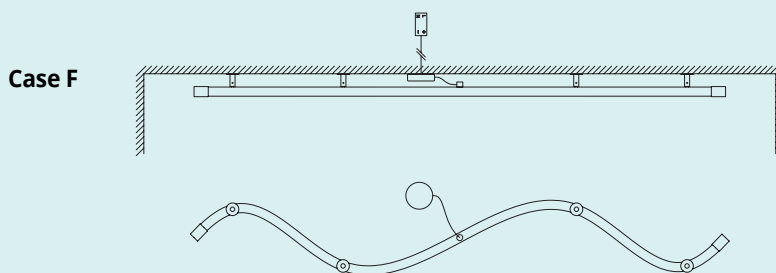

LINEA

design _blank design studio + Gerardo Mari

REGISTERED TRADEMARK, MODELLO REGISTRATO
GESCH. ZTGES. MUSTER, MODELO REGISTRADO
ЗАРЕГИСТРИРОВАННАЯ МОДЕЛЬ

LINEA COLLECTION

Linea is a system made of flexible LED linear lighting elements. Made with a harmonic steel core, Linea can be stretched between two walls, not necessarily parallel, thanks to the tensile joints at the ends of the system. It can also be ceiling-mounted and turned into free geometric shapes thanks to the brackets that manage the core of the lamp. A silicone cover allows a consistent diffusion of the light generated by two opposing LED strips with a combined power up to 1,900 lumens/meter.

LINEA

Linea es un sistema de elementos lineales flexibles de iluminación con led. Fabricados con un núcleo de acero armónico, Linea se puede tender entre dos paredes, no necesariamente paralelas, gracias a las articulaciones tensoras en los extremos del sistema, pero también se puede instalar en el techo y permite realizar formas geométricas libres gracias a los soportes que guían el núcleo interno de la lámpara. Una cobertura de silicona permite difundir de manera uniforme la luz generada por dos tiras de led contrapuestas que ofrecen una potencia combinada de hasta 1900 lúmenes/metro.

SURFACE MOUNTING

LINEA

SURFACE MOUNTING

LINEA

SURFACE MOUNTING

LINEA

SURFACE MOUNTING

Surface mounting

Installazione superficiale / Aufputz-Installation / Instalación en superficie / Установка на поверхность стены или потолка

Remote driver options

Opzioni con driver remoto
 Optionen mit entfernt liegendem Driver
 Opciones con driver remoto
 Вариант с удаленным устройством управления