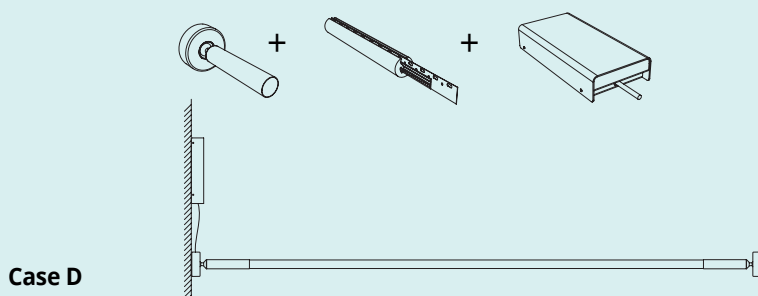

WALL-WALL / FLOOR-CEILING DIMENSIONS

Dimensione parete-parete / terra-soffitto
Abmessungen wand-wand / boden-decke
Medida pared-pared / suelo-techo
Версия от стены до стены / от пола до потолка