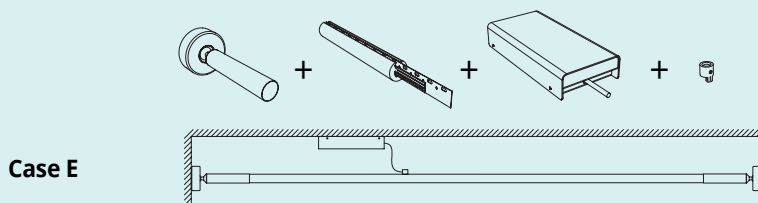

WALL-WALL / FLOOR-CEILING DIMENSIONS

Dimensione parete-parete / terra-soffitto
Abmessungen wand-wand / boden-decke
Medida pared-pared / suelo-techo
Версия от стены до стены / от пола до потолка