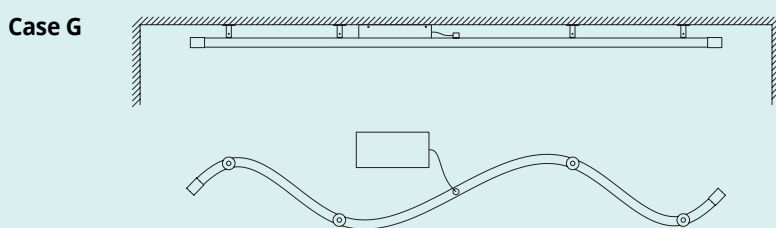

On-board driver options

Opzioni con driver a bordo
Optionen mit an der Einheit befindlichem Driver
Opciones con driver a bordo
Вариант со встроенным устройством управления