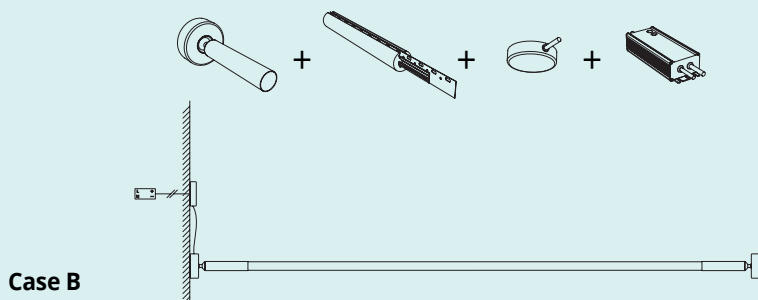

Wall-wall assembly

Installazione parete/parete / Wand/Wand Installation / Instalación pared/pared / Установка от стены до стены

Remote driver options

Opzioni con driver remoto
Optionen mit entfernt liegendem Driver
Opciones con driver remoto
Вариант с удаленным устройством управления

On-board driver options

Opzioni con driver a bordo
Optionen mit an der Einheit befindlichem Driver
Opciones con driver a bordo
Вариант со встроенным устройством управления