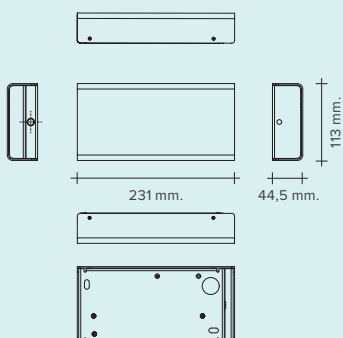

Dimensione parete-parete / terra-soffitto
 Abmessungen wand-wand / boden-decke
 Medida pared-pared / suelo-techo
 Версия от стены до стены / от пола до потолка

* Power cable: 1,2 m.

Cavo di alimentazione: 1,2 m. / Stromversorgungskabel: 1,2 m. / Cable de alimentación: 1,2 m. / Шнур питания: 1,2 m.

1 m.	LED 20W	48V	2700°K / 1700 Lumen	CRI 90	6 m.	LED 120W	48V	2700°K / 10200 Lumen	CRI 90
			3000°K / 1900 Lumen	CRI 90				3000°K / 11400 Lumen	CRI 90
2 m.	LED 40W	48V	2700°K / 3400 Lumen	CRI 90	7 m.	LED 140W	48V	2700°K / 11900 Lumen	CRI 90
			3000°K / 3800 Lumen	CRI 90				3000°K / 13300 Lumen	CRI 90
3 m.	LED 60W	48V	2700°K / 5100 Lumen	CRI 90	8 m.	LED 160W	48V	2700°K / 13600 Lumen	CRI 90
			3000°K / 5700 Lumen	CRI 90				3000°K / 15200 Lumen	CRI 90
4 m.	LED 80W	48V	2700°K / 6800 Lumen	CRI 90	9 m.	LED 180W	48V	2700°K / 15300 Lumen	CRI 90
			3000°K / 7600 Lumen	CRI 90				3000°K / 17100 Lumen	CRI 90
5 m.	LED 100W	48V	2700°K / 8500 Lumen	CRI 90	10 m.	LED 200W	48V	2700°K / 17000 Lumen	CRI 90
			3000°K / 9500 Lumen	CRI 90				3000°K / 19000 Lumen	CRI 90

DRIVER BOX L

xxxx.B3
xxxx.B5
xxxx.B6

DRIVER BOX S

xxxx.B1
xxxx.B2
xxxx.B4

CANOPIE

xxxx.M4

Ø 85

LINEA