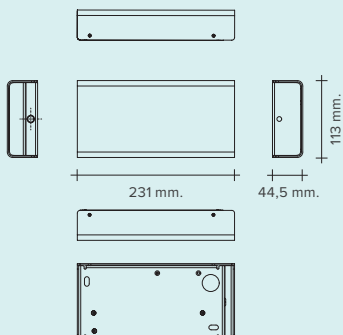

DRIVER BOX L

xxxx.B3
xxxx.B5
xxxx.B6

DRIVER BOX S

xxxx.B1
xxxx.B2
xxxx.B4

CANOPIE

xxxx.M4

Ø 85

LINEA