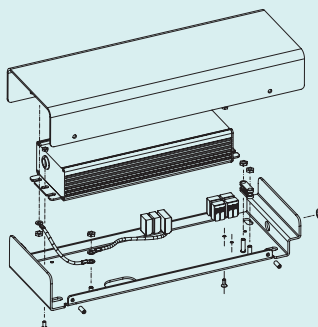

DRIVER BOX L

xxxx.B3
xxxx.B5
xxxx.B6