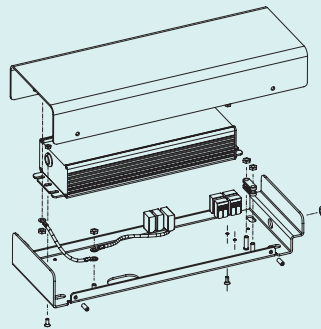

LINEA

System

LED linear lighting system

Sistema di illuminazione lineare a Led

Lineares LED-Beleuchtungssystem

El sistema de iluminación lineal de led

Линейная светодиодная осветительная система

FINISHES / FINITURE / FARBE / ACABADOS / ОТДЕЛКИ

FRAME - CANOPIES - DRIVER BOX

Montatura - Rosoni - Driver Box / Gestell - Baldachin - Driver Box / Estructura - Florones - Driver Box

Отделка - Основания светильника - светодиодные драйверы

- Brushed aluminium / Alluminio spazzolato / Gebürstetes Aluminium / Aluminio cepillado / Крацованный алюминий
- Black / Nero / Schwarz / Negro / Чёрный цвет
- Sand / Sabbia / Sandfarben / Arena / Песочный цвет

DIFFUSER

Diffusore / Diffusorabdeckung / Difusor / Рассеиватель

- White opaline silicone / Silicone bianco opalino / Weiß opalfarben silikon / Silicona blanca opalin / Белый молочный силикон

LIGHT SOURCE / SORGENTE / LICHTQUELLE / FUENTE LUMINOSA / ИСТОЧНИК СВЕТА

S1	LED 24W	48V	2700°K / 2040 Lumen	CRI 90
			3000°K / 2280 Lumen	CRI 90
S2	LED 12W	48V	2700°K / 1020 Lumen	CRI 90
			3000°K / 1140 Lumen	CRI 90
S3	LED 22W	48V	2700°K / 1870 Lumen	CRI 90
			3000°K / 2090 Lumen	CRI 90

DRIVER BOX L

xxxx.B3
xxxx.B5
xxxx.B6