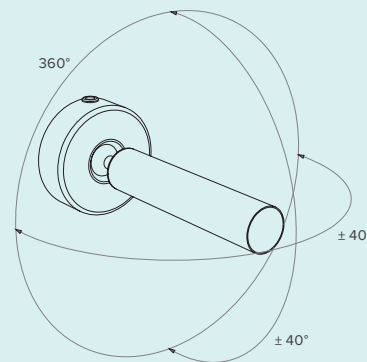

LINEA

System

LED linear lighting system

Sistema di illuminazione lineare a Led

Lineares LED-Beleuchtungssystem

El sistema de iluminación lineal de led

Линейная светодиодная осветительная система