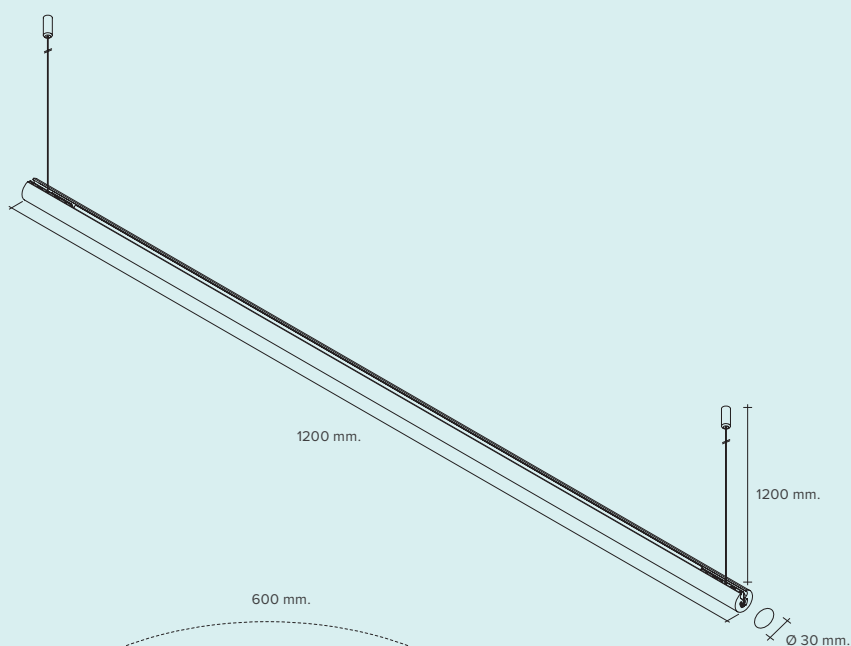

HORIZONTAL SUSPENSION

Suspended installation

Instalazione a sospensione / Installation als Hängeleuchte / Instalación de suspensión / Подвесная установка

Horizontal assembly

Montaggio orizzontale

Horizontale Montage

Montaje horizontal

Горизонтальный монтаж

S1

S2

S3

* Power cable: 2 m. Steel core elements cannot be cut to measure

Cavo di alimentazione: 2 m. Elementi con anima in acciaio non sezionabili a misura

Stromversorgungskabel: 2 m. Elemente mit Stahlkern, die nicht auf Maß geschnitten werden können