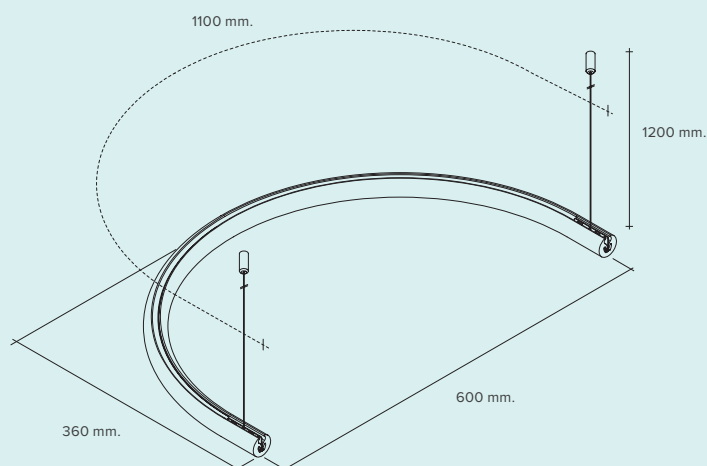

Montaje horizontal

Горизонтальный монтаж

S1

S2

S3

* Power cable: 2 m. Steel core elements cannot be cut to measure

Cavo di alimentazione: 2 m. Elementi con anima in acciaio non sezionabili a misura

Stromversorgungskabel: 2 m. Elemente mit Stahlkern, die nicht auf Maß geschnitten werden können

Cable de alimentación: 2 m. Elementos con núcleo de acero, no pueden cortarse a medida

Шнур питания: 2 м. Элементы со стальным сердечником, резка по индивидуальному размеру невозможна.

LINEA

System

LED linear lighting system