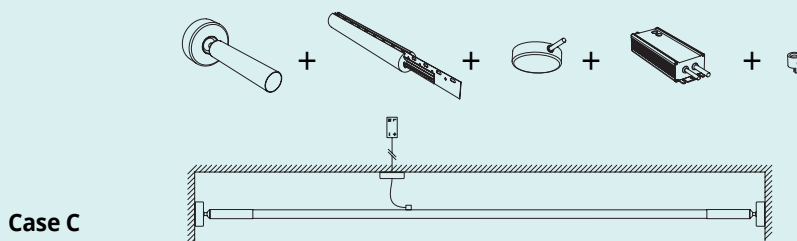

LINEA

Linea es un sistema de elementos lineales flexibles de iluminación con led. Fabricados con un núcleo de acero armónico, Linea se puede tender entre dos paredes, no necesariamente paralelas, gracias a las articulaciones tensoras en los extremos del sistema, pero también se puede instalar en el techo y permite realizar formas geométricas libres gracias a los soportes que guían el núcleo interno de la lámpara. Una cobertura de silicona permite difundir de manera uniforme la luz generada por dos tiras de led contrapuestas que ofrecen una potencia combinada de hasta 1900 lúmenes/metro.

LINEA

Linea - это система гибких светодиодных линейных световых элементов. Реализованная с гармоническим стальным сердечником, Linea может быть натянута между двумя стенами, не обязательно параллельно, благодаря шарнирным растяжкам на концах системы, а также может быть установлена на потолке и составлена в свободной геометрической форме, благодаря системе опор, которые направляют внутренний стержень лампы. Siliconовый кожух позволяет равномерно рассеивать свет, генерируемый двумя противоположными светодиодными полосами с суммарной мощностью до 1900 люмен/метр.

LINEA

WALL-WALL

LINEA WALL-WALL

LINEA

WALL-WALL

LINEA

WALL-WALL

Wall-wall assembly

Installazione parete/parete / Wand/Wand Installation / Instalación pared/pared / Установка от стены до стены

Remote driver options

Opzioni con driver remoto
 Optionen mit entfernt liegendem Driver
 Opciones con driver remoto
 Вариант с удаленным устройством управления