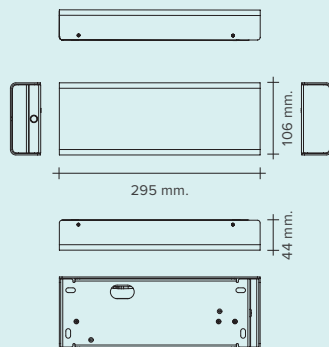

LINEA

System

LED linear lighting system

Sistema di illuminazione lineare a Led

Lineares LED-Beleuchtungssystem

El sistema de iluminación lineal de led

Линейная светодиодная осветительная система

FINISHES / FINITURE / FARBE / ACABADOS / ОТДЕЛКИ

FRAME - CANOPIES - DRIVER BOX

Montatura - Rosoni - Driver Box / Gestell - Baldachin - Driver Box / Estructura - Florones - Driver Box

Отделка - Основания светильника - светодиодные драйверы

- Brushed aluminium / Alluminio spazzolato / Gebürstetes Aluminium / Aluminio cepillado / Крацованный алюминий
- Black / Nero / Schwarz / Negro / Чёрный цвет
- Sand / Sabbia / Sandfarben / Arena / Песочный цвет

DIFFUSER

Diffusore / Diffusorabdeckung / Difusor / Рассеиватель

- White opaline silicone / Silicone bianco opalino / Weiß opalfarben silikon / Silicona blanca opalin / Белый молочный силикон

LIGHT SOURCE / SORGENTE / LICHTQUELLE / FUENTE LUMINOSA / ИСТОЧНИК СВЕТА

S1	LED 24W	48V	2700°K / 2040 Lumen	CRI 90
			3000°K / 2280 Lumen	CRI 90
S2	LED 12W	48V	2700°K / 1020 Lumen	CRI 90
			3000°K / 1140 Lumen	CRI 90
S3	LED 22W	48V	2700°K / 1870 Lumen	CRI 90
			3000°K / 2090 Lumen	CRI 90

DRIVER BOX L

xxxx.B3
xxxx.B5
xxxx.B6