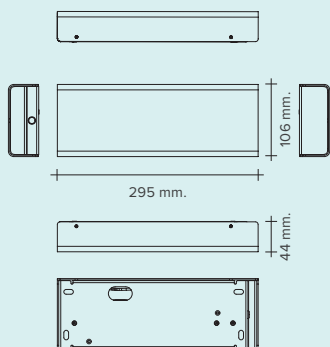

DRIVER BOX L

xxxx.B3
xxxx.B5
xxxx.B6