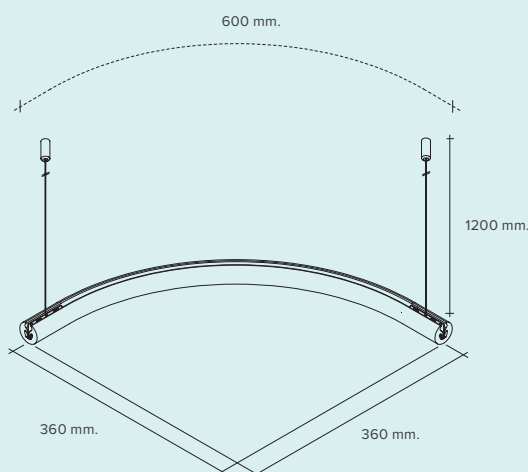

HORIZONTAL SUSPENSION

Suspended installation

Instalazione a sospensione / Installation als Hängeleuchte / Instalación de suspensión / Подвесная установка

Horizontal assembly

Montaggio orizzontale

Horizontale Montage

Montaje horizontal

Горизонтальный монтаж

S1

S2

S3

* Power cable: 2 m. Steel core elements cannot be cut to measure

Cavo di alimentazione: 2 m. Elementi con anima in acciaio non sezionabili a misura

Stromversorgungskabel: 2 m. Elemente mit Stahlkern, die nicht auf Maß geschnitten werden können