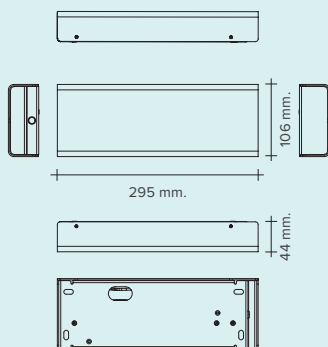

FINISHES / FINITURE / FARBE / ACABADOS / ОТДЕЛКИ

FRAME - CANOPIES - DRIVER BOX

Montatura - Rosoni - Driver Box / Gestell - Baldachin - Driver Box / Estructura - Florones - Driver Box

Отделка - Основания светильника - светодиодные драйверы

- Brushed aluminium / Alluminio spazzolato / Gebürstetes Aluminium / Aluminio cepillado / Крацованный алюминий
- Black / Nero / Schwarz / Negro / Чёрный цвет
- Sand / Sabbia / Sandfarben / Arena / Песочный цвет

DIFFUSER

Diffusore / Diffusorabdeckung / Difusor / Рассеиватель

- White opaline silicone / Silicone bianco opalino / Weiß opalfarben silikon / Silicona blanca opalin / Белый молочный силикон

LIGHT SOURCE / SORGENTE / LICHTQUELLE / FUENTE LUMINOSA / ИСТОЧНИК СВЕТА

1 m.	LED 20W	48V	2700°K / 1700 Lumen	CRI 90	6 m.	LED 120W	48V	2700°K / 10200 Lumen	CRI 90
			3000°K / 1900 Lumen	CRI 90				3000°K / 11400 Lumen	CRI 90
2 m.	LED 40W	48V	2700°K / 3400 Lumen	CRI 90	7 m.	LED 140W	48V	2700°K / 11900 Lumen	CRI 90
			3000°K / 3800 Lumen	CRI 90				3000°K / 13300 Lumen	CRI 90
3 m.	LED 60W	48V	2700°K / 5100 Lumen	CRI 90	8 m.	LED 160W	48V	2700°K / 13600 Lumen	CRI 90
			3000°K / 5700 Lumen	CRI 90				3000°K / 15200 Lumen	CRI 90
4 m.	LED 80W	48V	2700°K / 6800 Lumen	CRI 90	9 m.	LED 180W	48V	2700°K / 15300 Lumen	CRI 90
			3000°K / 7600 Lumen	CRI 90				3000°K / 17100 Lumen	CRI 90
5 m.	LED 100W	48V	2700°K / 8500 Lumen	CRI 90	10 m.	LED 200W	48V	2700°K / 17000 Lumen	CRI 90
			3000°K / 9500 Lumen	CRI 90				3000°K / 19000 Lumen	CRI 90

DRIVER BOX L

xxxx.B3
xxxx.B5
xxxx.B6