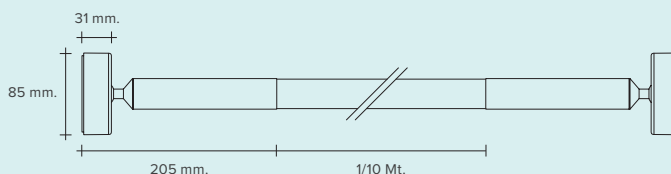

LINEA

Linea es un sistema de elementos lineales flexibles de iluminación con led. Fabricados con un núcleo de acero armónico, Linea se puede tender entre dos paredes, no necesariamente paralelas, gracias a las articulaciones tensoras en los extremos del sistema, pero también se puede instalar en el techo y permite realizar formas geométricas libres gracias a los soportes que guían el núcleo interno de la lámpara. Una cobertura de silicona permite difundir de manera uniforme la luz generada por dos tiras de led contrapuestas que ofrecen una potencia combinada de hasta 1900 lúmenes/metro.

LINEA

Linea - это система гибких светодиодных линейных световых элементов. Реализованная с гармоническим стальным сердечником, Linea может быть натянута между двумя стенами, не обязательно параллельно, благодаря шарнирным растяжкам на концах системы, а также может быть установлена на потолке и составлена в свободной геометрической форме, благодаря системе опор, которые направляют внутренний стержень лампы. Siliconовый кожух позволяет равномерно рассеивать свет, генерируемый двумя противоположными светодиодными полосами с суммарной мощностью до 1900 люмен/метр.

Dimensione parete-parete / terra-soffitto
 Abmessungen wand-wand / boden-decke
 Medida pared-pared / suelo-techo
 Версия от стены до стены / от пола до потолка

* Power cable: 1,2 m.

Cavo di alimentazione: 1,2 m. / Stromversorgungskabel: 1,2 m. / Cable de alimentación: 1,2 m. / Шнур питания: 1,2 m.